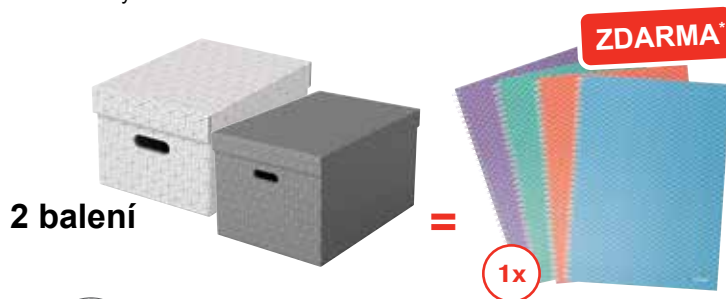

## Kupte Esselte Home úložné boxy a získajte dárek!

Kupte jakékoliv 2 balení Esselte Home Boxů a **získejte stylový blok Esselte Colour Breeze A5. Barva bloku je vybírána náhodně.\***

### Esselte Home úložné a dárkové boxy

Stylový a moderní kartonový úložný box s odnímatelným víkem ideální pro balení dárků nebo k okamžitému uskladnění v domácnosti.

Kód	Rozměr ŠxVxH mm	Barva	Cena
628280	<b>malý</b> 255 x 200 x 150 mm, balení obsahuje 3 ks	bílý	
628281		šedý	
628284	<b>střední</b> 360 x 265 x 100 mm, balení obsahuje 3 ks	bílý	
628285		šedý	
628282	<b>střední</b> 365 x 265 x 205 mm, balení obsahuje 3 ks	bílý	
628283		šedý	

## Úložné a dárkové boxy Esselte Home

- Postarají se o úklid i zabalení dárků
- Dodají styl policím doma i v kanceláři
- Jednoduché a intuitivní složení
- Vyrobeno ze 100% recyklovaného kartonu s certifikací FSC
- 100 % recyklované

Stylový geometrický design v bílé a šedé barvě

Kód	Rozměr ŠxVxH mm	Barva	Cena
628286	<b>velký</b> 510 x 355 x 305 mm, balení obsahuje 3 ks	bílý	
628287		šedý	
628288	<b>kostka</b> 365 x 320 x 315 mm, balení obsahuje 3 ks	bílý	
628289		šedý	